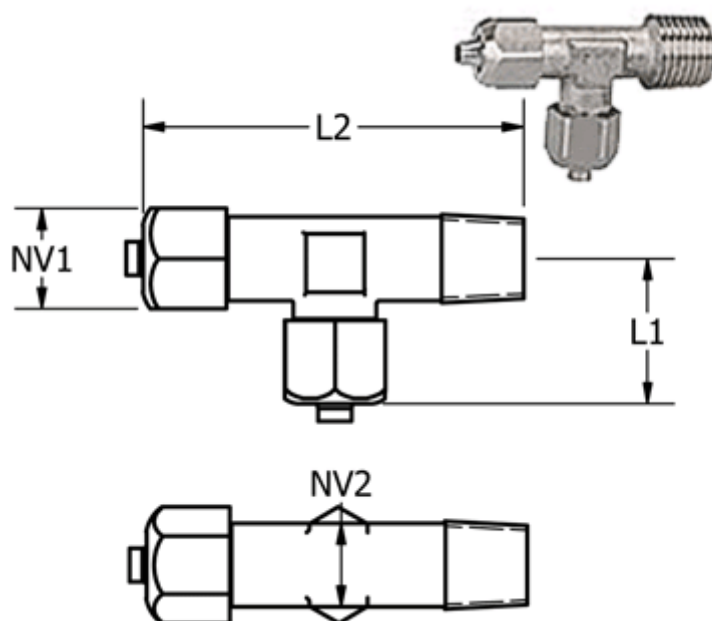

Varenummer: 586151148ESH

Beskrivelse: Rustfast Push-on fitting 15.114-8, Ø8/6-Ø8/6-R 1/4"
T-stykke konisk gevind

Mål

L1 = 23
L2 = 44.5
NV1 = 14
NV2 = 10